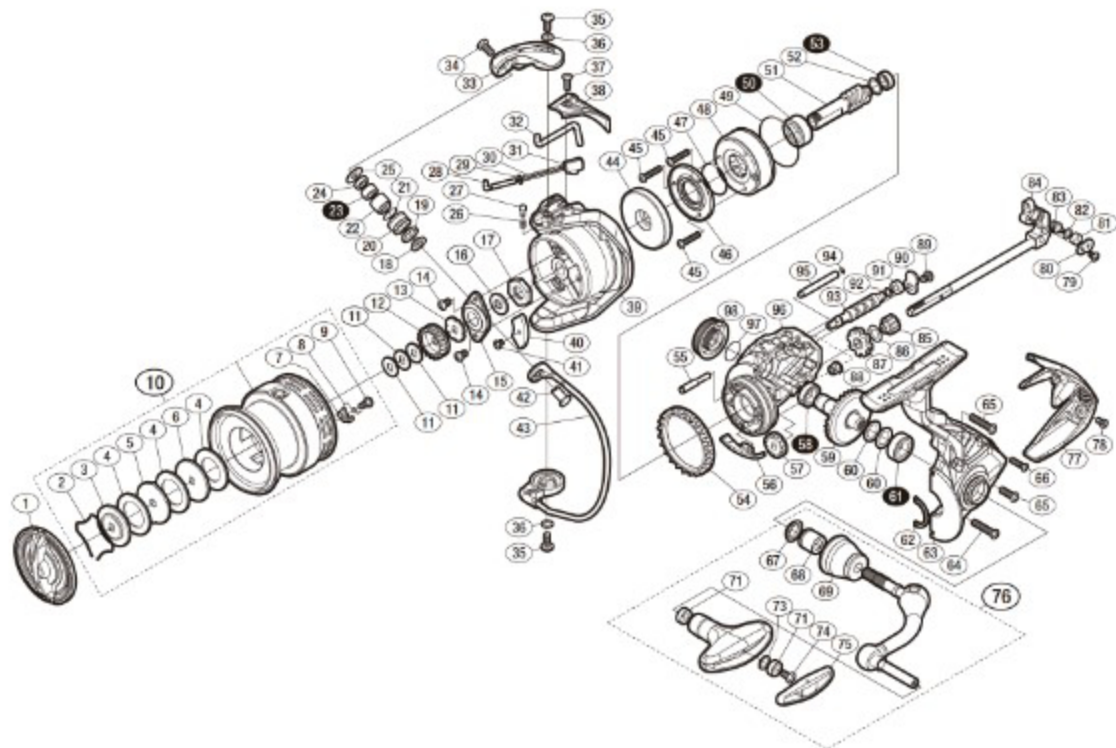

20 EXSENCE BB C3000MHG

本体価格(税別):19,000円

Product Code: 04197

※白ヌキ番号はベアリングを示します。

調整座金類に関しては、必ずしも分解図中の表現と一致しない場合がございますので、ご了承ください。(商品により使用している場合とそうでない場合がございます。)